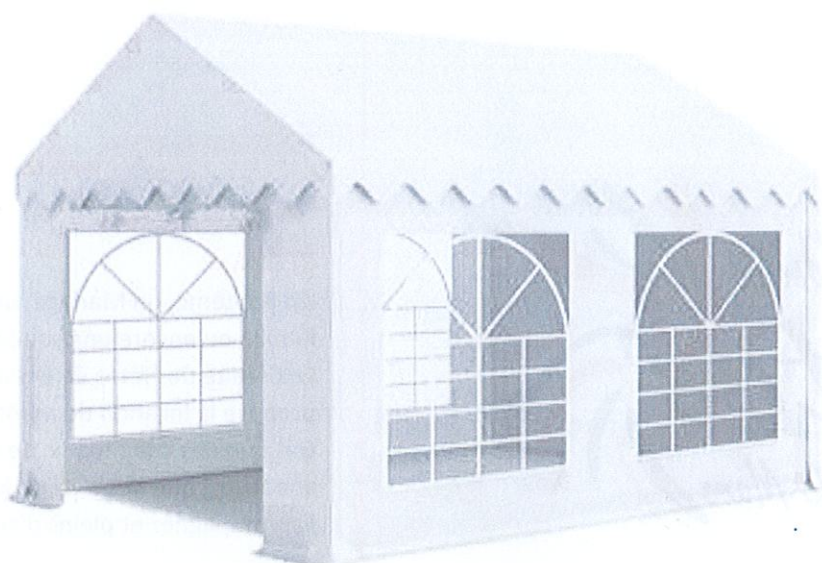

Chapiteau 3x4

Nombre	2
Tarifs de Location	20€
Chèque de Caution	200€