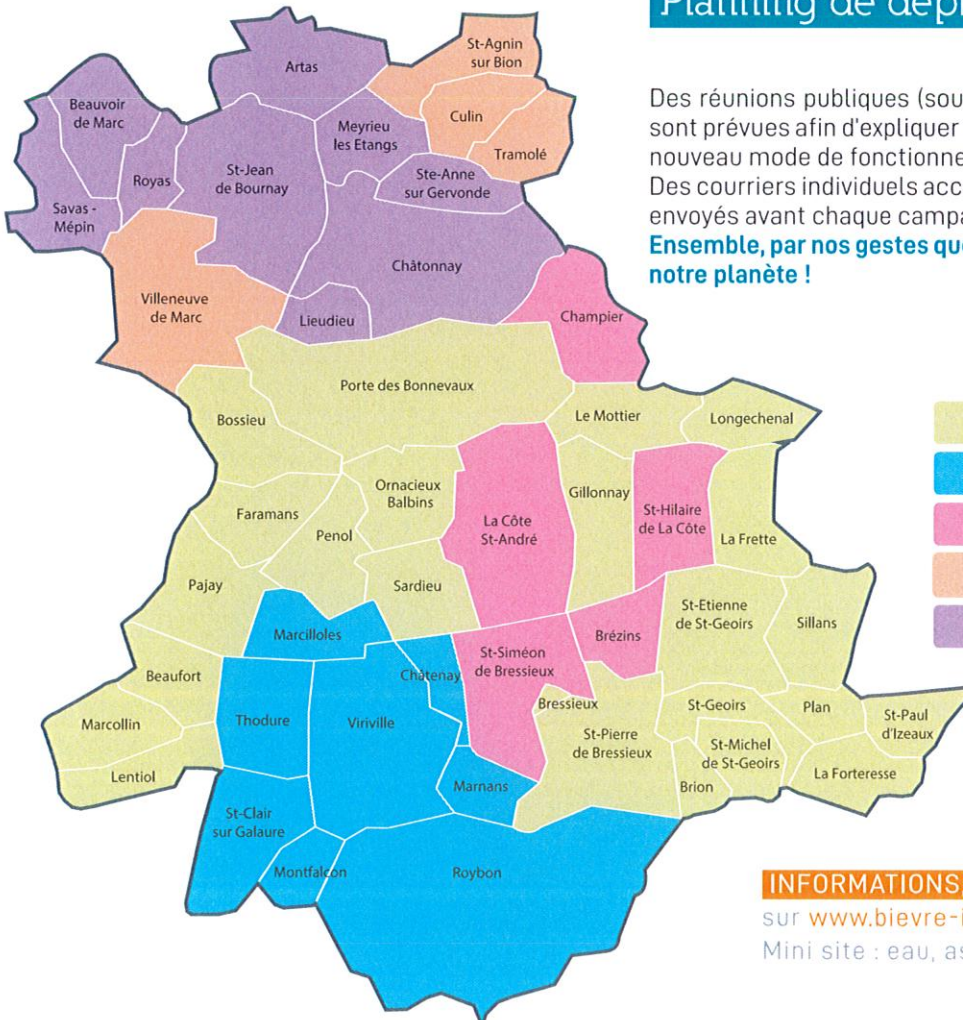

DÉCHETS

COLLECTE DES DÉCHETS

Poursuite du déploiement de la collecte repensée des ordures ménagères

La transformation du service de collecte des ordures ménagères démarrée en Janvier 2020, s'est poursuivie toute l'année. À ce jour **24 communes du territoire de Bièvre Isère sont déjà passées à un mode de collecte optimisé.** Concrètement cela signifie que le ramassage des poubelles d'ordures ménagères résiduelles en porte à porte s'effectue désormais une fois tous les 15 jours (sauf pour les centres-villes). Les habitants de ces communes disposent d'un calendrier de collecte pour connaître le jour de ramassage effectué soit en semaine paire, soit en semaine impaire.

Retrouvez votre calendrier de collecte dans votre **mairie** et sur le site **www.bievre-isere.com**

Planning de déploiement 2021

Des réunions publiques (sous réserves des règles sanitaires en vigueur) sont prévues afin d'expliquer aux habitants des communes concernées ce nouveau mode de fonctionnement de collecte des ordures ménagères. Des courriers individuels accompagnés d'un calendrier de collecte seront envoyés avant chaque campagne de déploiement.

Ensemble, par nos gestes quotidiens, devenons éco-citoyens, préservons notre planète !

- Déployé en 2020
- Déploiement en **avril 2021**
- Déploiement en **juillet 2021**
- Déploiement en **septembre 2021**
- Déploiement en **novembre 2021**